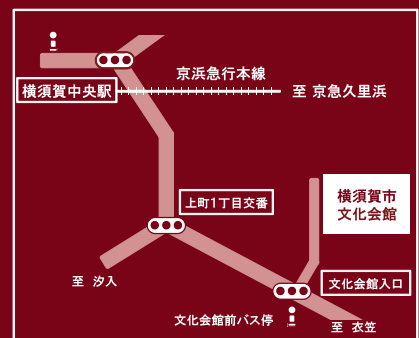

13時開場 14時開演 16時45分終演予定

●場所 **横須賀市文化会館 大ホール**

入場無料 ※座席約900席先着順

●内容 吹奏楽演奏、ドリル演技、和太鼓演奏
※海上自衛隊横須賀音楽隊の歌姫「中川麻梨子」がボーカルとして参加します。

※ロビーにて文化クラブによる生徒作品を展示しております。

●交通案内
○京浜急行本線「横須賀中央駅」より徒歩12分
○京浜急行バス「文化会館前」バス停より徒歩3分
○横須賀市文化会館には有料駐車場が御座います。