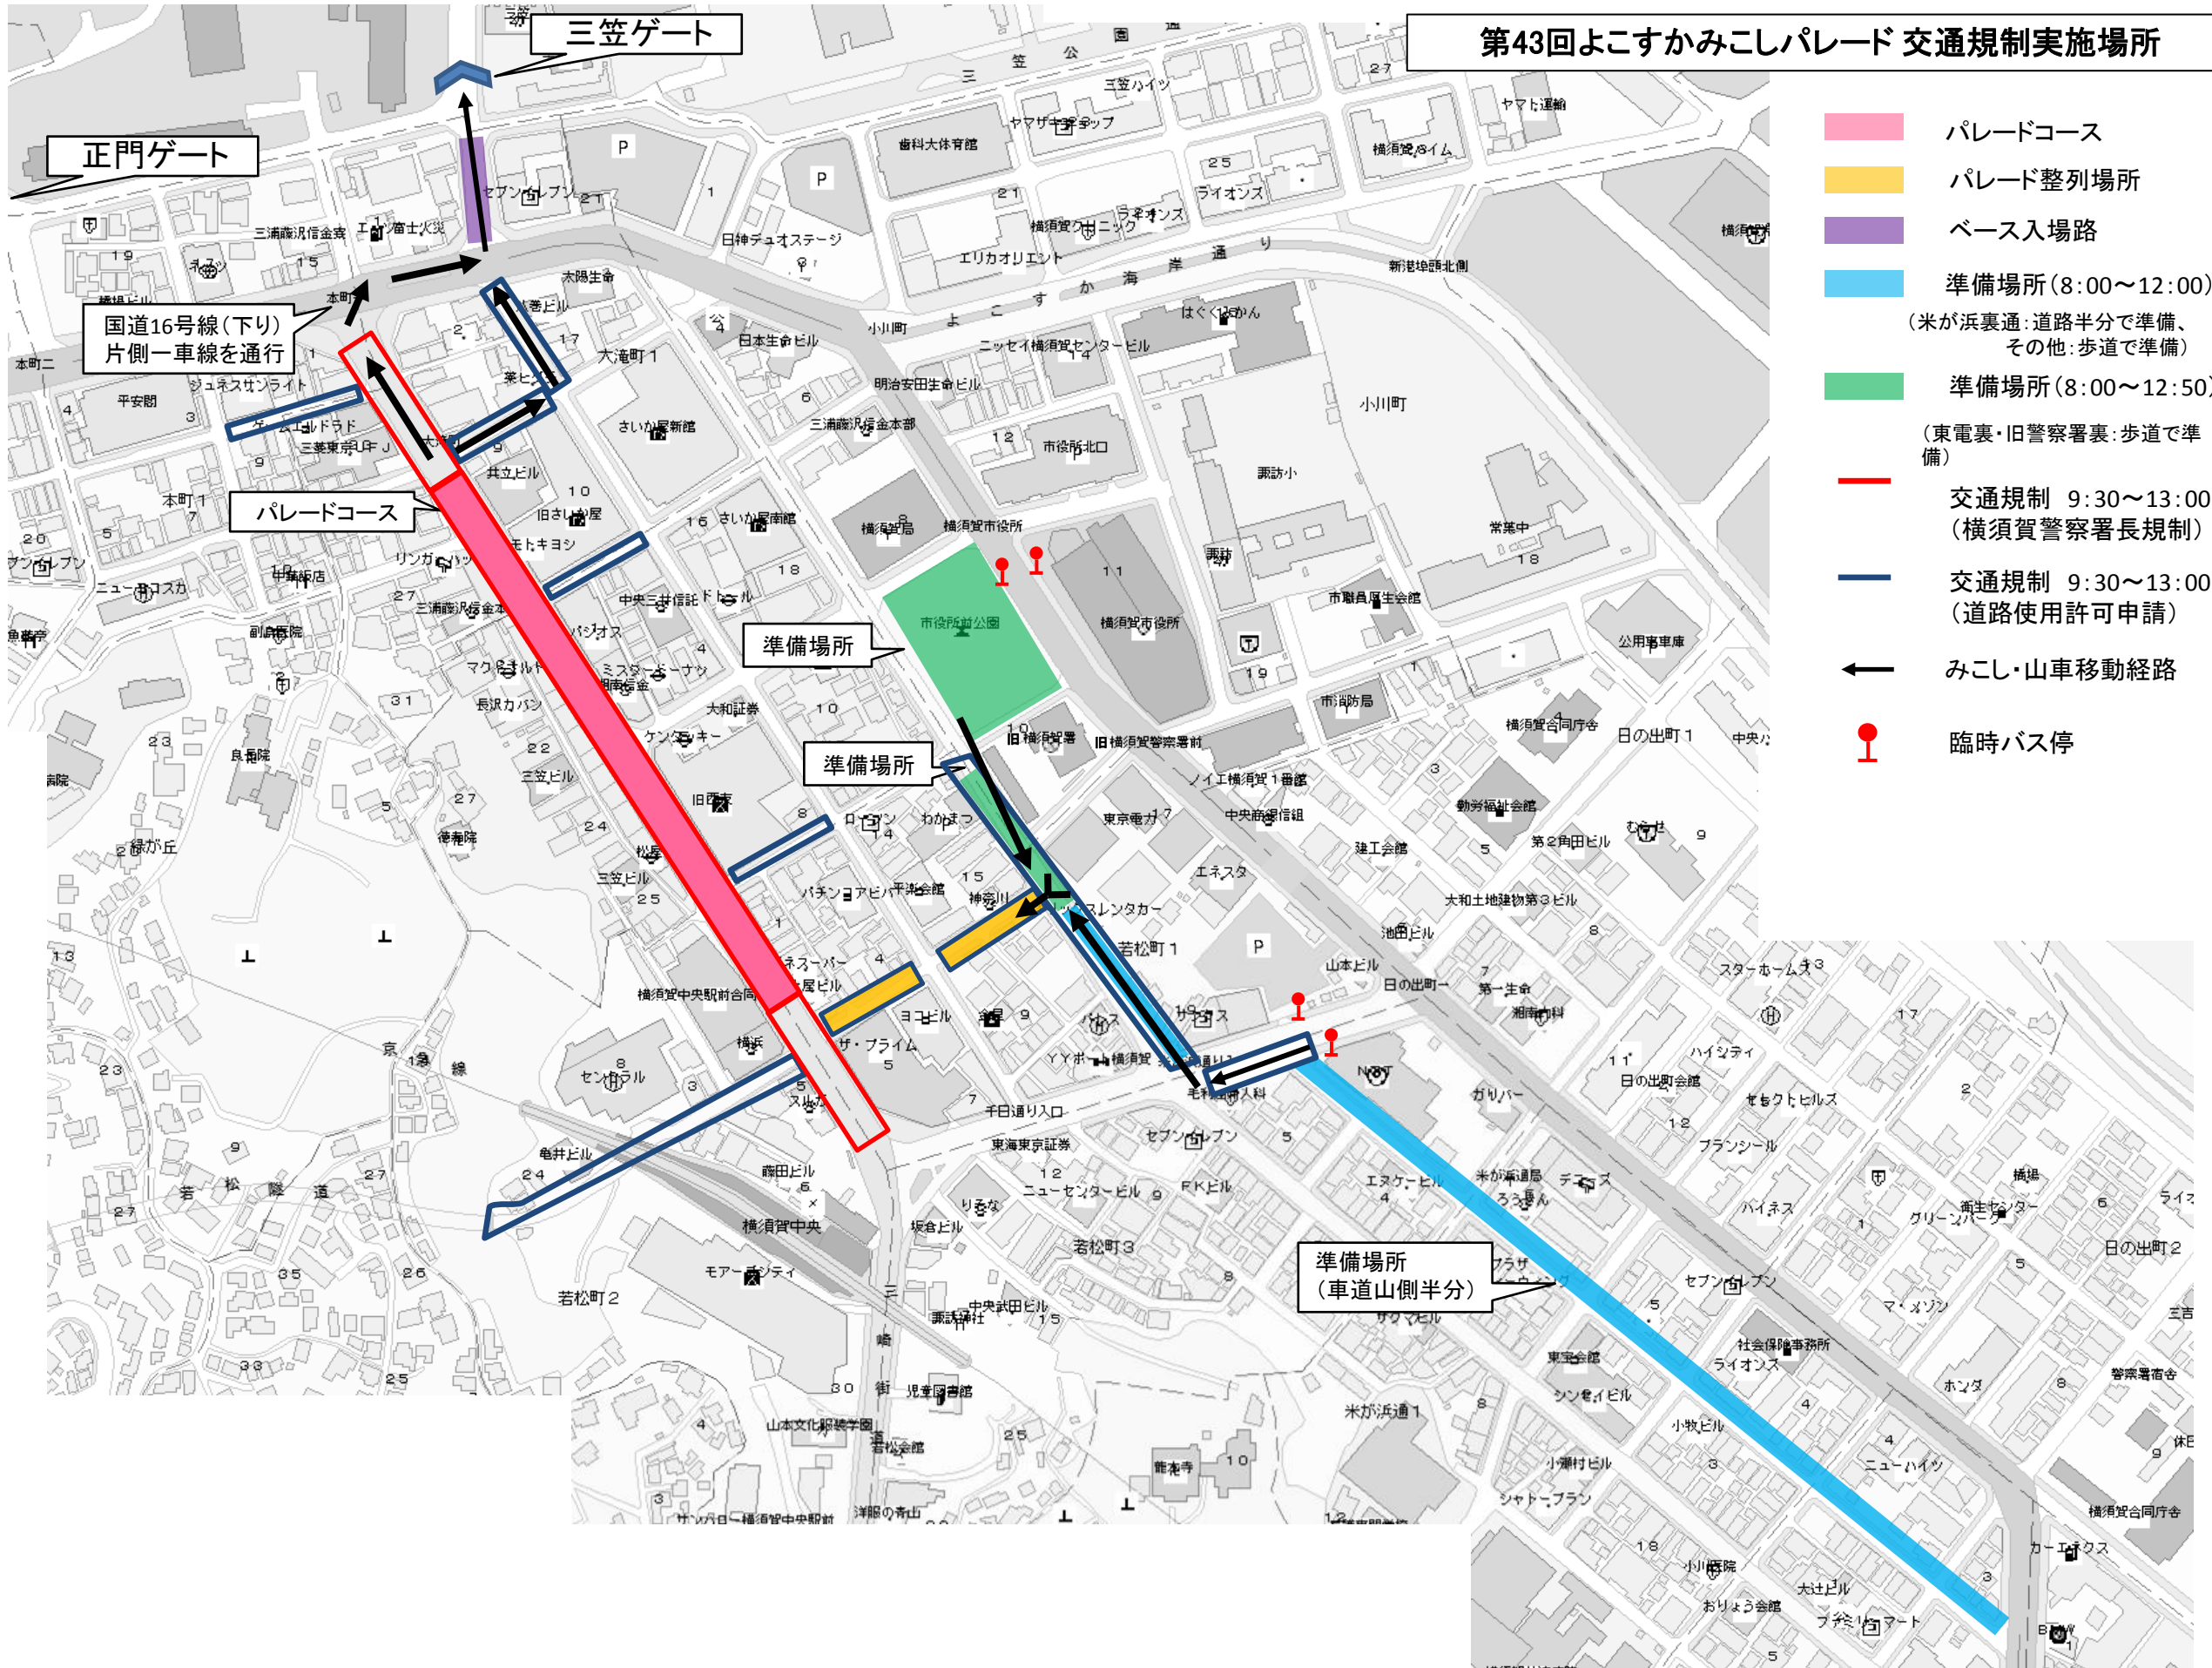

第43回よこすかみこしパレード 交通規制実施場所

- パレードコース
- パレード整列場所
- ベース入場路
- 準備場所(8:00~12:00)
(米が浜裏通:道路半分で準備、
その他:歩道で準備)
- 準備場所(8:00~12:15)
(東電裏・旧警察署裏:歩道で準備)
- 交通規制 9:30~13:00
(横須賀警察署長規制)
- 交通規制 9:30~13:00
(道路使用許可申請)
- みこし・山車移動経路
- 臨時バス停

正門ゲート

三笠ゲート

国道16号線(下り)
片側一車線を通行

パレードコース

準備場所

準備場所

準備場所
(車道山側半分)