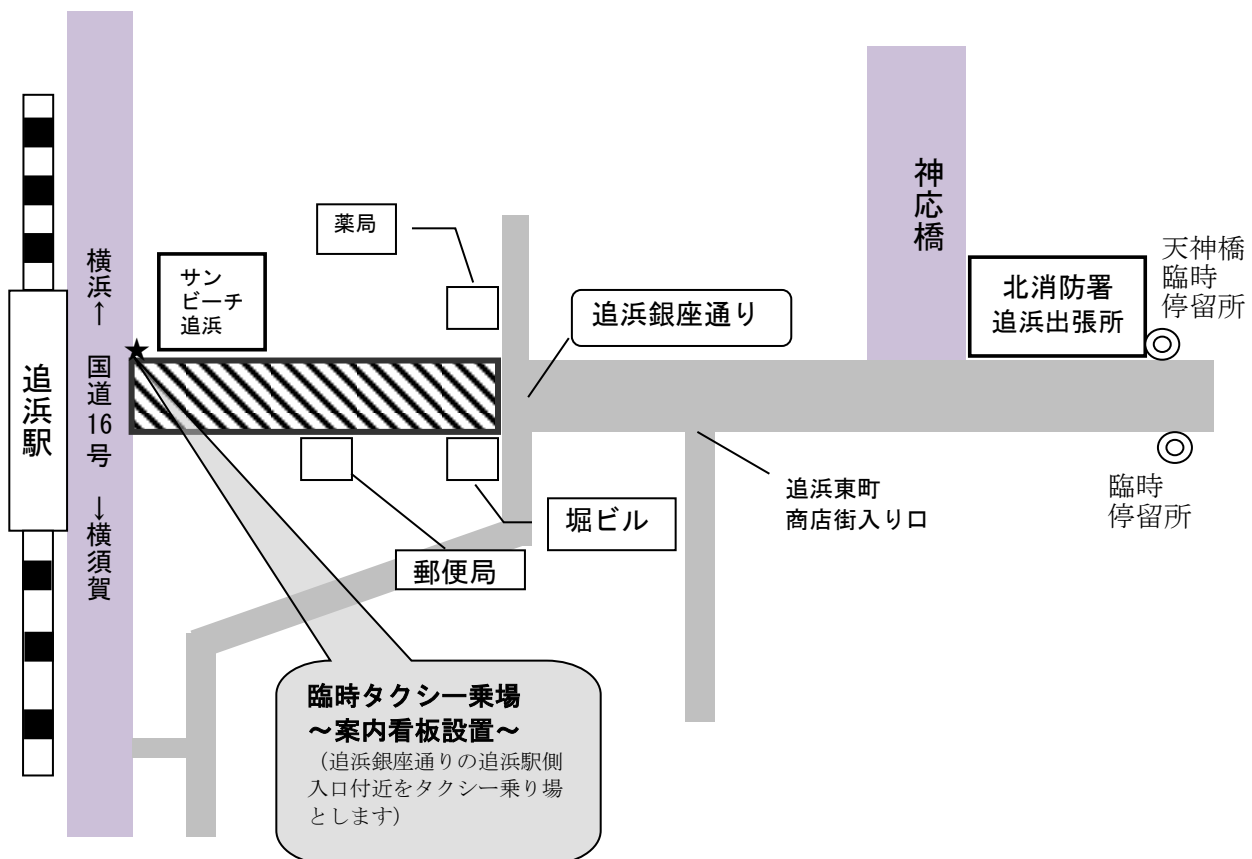

2019 Y・フェスタ追浜（追浜ハロウィン）に伴う交通規制について

○実施日 令和元年 10 月 27 日（日）

○規制概要 下記の区間でパレードを行うため交通規制をします。

線種	種類	時間帯	区域
	全面通行止め	11 : 00 ~ 14 : 00	追浜駅前～堀ビル前

※この時間のバスの運行については、以下のような区間運休になります

- ・系統 4（通常時）磯子駅～杉田～金沢文庫～金沢八景～追浜駅～追浜車庫前
（規制中）磯子駅～杉田～金沢文庫～金沢八景～追浜駅

※追浜駅～追浜車庫間は、運行しません。

- ・系統 田 17（通常時）追浜駅～日産自動車前～深浦工業団地～深浦～東芝前～田浦駅
（規制中）天神橋～日産自動車前～深浦工業団地～深浦～東芝前～田浦駅

※天神橋～追浜駅間は、運行しません。

○系統 田 17 の天神橋のバス停は、上記のように臨時停留所が設置され変更になります。消防署側から発車となり、向かい側で降車となります。