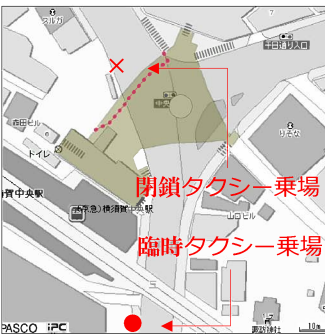

第39回よこすかみこしパレード道路使用図・交通規制図

交通規制時間帯 10:30~13:30

交通規制時間帯 10:00~13:10

交通規制時間帯 10:00~13:10

- 交通規制実施エリア
- [10:00~13:10]**
 - 1) 横須賀中央大通り、及びその接続道路
 - 2) ドブ板通り
 - 3) 若松通り
 - 4) 米が浜裏通り~米が浜通り間上り1車線)
 - 5) 横須賀街道 (本町1丁目~三笠公園入口交差点間下り1車線)
- [8:00~12:00]**
- 6) 米が浜通り (旧横須賀警察署裏歩道)
 - 7) 米が浜通り (若松1丁目)
- [10:30~13:30]**
- 8) 三笠公園入口交差点~サイカヤパーキング間)

■ 赤区画：交通規制区域
 □ 赤区画：交通規制区域
 → 青矢印：車両誘導動線

交通規制時間帯 10:00~13:10

交通規制時間帯 10:00~13:10

東電・旧警察署裏 08:00~12:50
 歩道にて準備

交通規制時間帯 10:00~13:10
 ※全団体整列場所へ移動後は規制解除

米が浜裏通り 08:00~12:00
 車両山側半分に準備